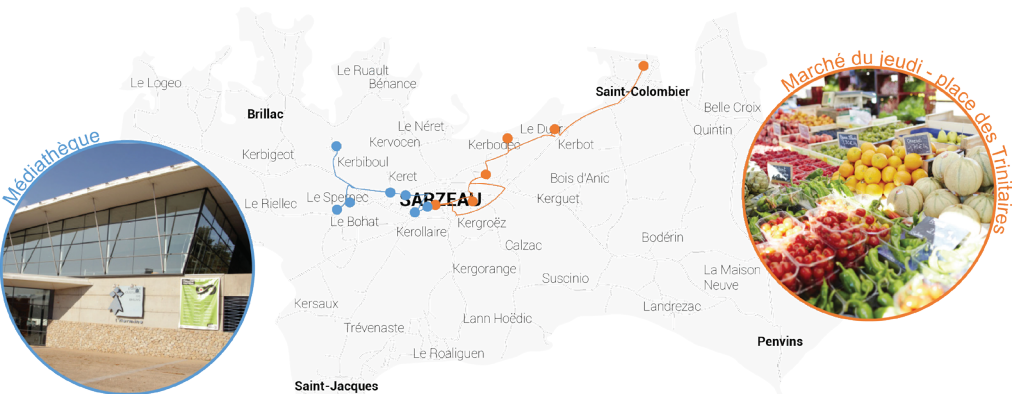

A
B
1
3

service communication • commune de Sarzeau • juin 2023 • ne pas jeter sur la voie publique

+ D'INFOS ?
www.sarzeau.fr/
navettes-estivales-gratuites-2023

www.sarzeau.fr

GRATUITES navettes Estivales

Penvins Le Logeo St-Jacques et Le Roaliquen Sarzeau ouest Sarzeau est

Du 6 juillet au 26 août 2023

MARCHÉS

COMMERCES

MÉDIATHÈQUE

PLAGES