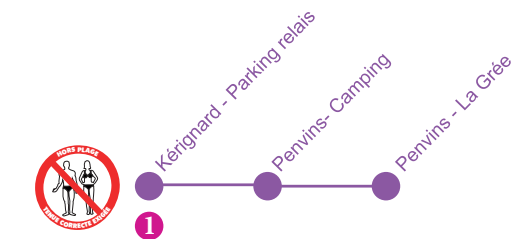

Vers La Grée - Penvins

Kerignard - Parking relais	18:45	19:03	19:21	19:39	19:54
Penvins - Camping	18:46	19:04	19:22	19:40	19:55
Penvins - La Grée	18:51	19:09	19:27	19:45	20:00

Vers Kerignard - Parking Relais

Penvins - La Grée	18:54	19:12	19:30	19:48	20:02
Penvins - Camping	18:59	19:17	19:35	19:53	20:07
Kerignard - Parking Relais	19:00	19:18	19:36	19:54	20:09

Banastère

www.sarzeau.fr

LIGNE A KERBIBOUL - MÉDIATHÈQUE