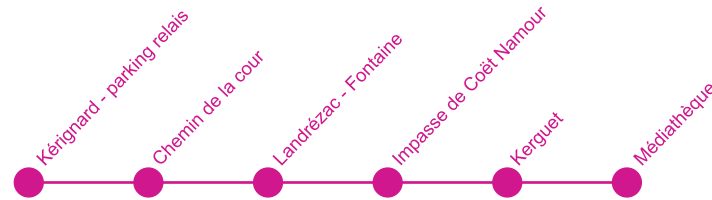

LIGNE 1

PENVINS - MÉDIATHÈQUE

Vers Centre Ville

Tous les jeudis

Kerignard - parking relais	08:30	09:20	10:10	11:00	11:49
Chemin de la Cour	08:33	09:23	10:13	11:03	11:52
Landrézac - Fontaine	08:35	09:25	10:15	11:05	11:54
Impasse de Coët Namour	08:37	09:27	10:17	11:07	11:56
Kerguet	08:40	09:30	10:20	11:10	11:59
Médiathèque	08:46	09:36	10:26	11:16	12:05

Vers Penvins

Médiathèque	08:55	09:45	10:34	11:24	12:15
Kerguet	09:01	09:51	10:40	11:30	12:21
Impasse de Coët Namour	09:04	09:54	10:43	11:33	12:24
Landrézac - Fontaine	09:06	09:56	10:45	11:35	12:26
Chemin de la Cour	09:08	09:58	10:47	11:37	12:28
Kerignard - parking relais	09:11	10:01	10:50	11:40	12:31

NAVETTE ÉLECTRIQUE
55 PLACES