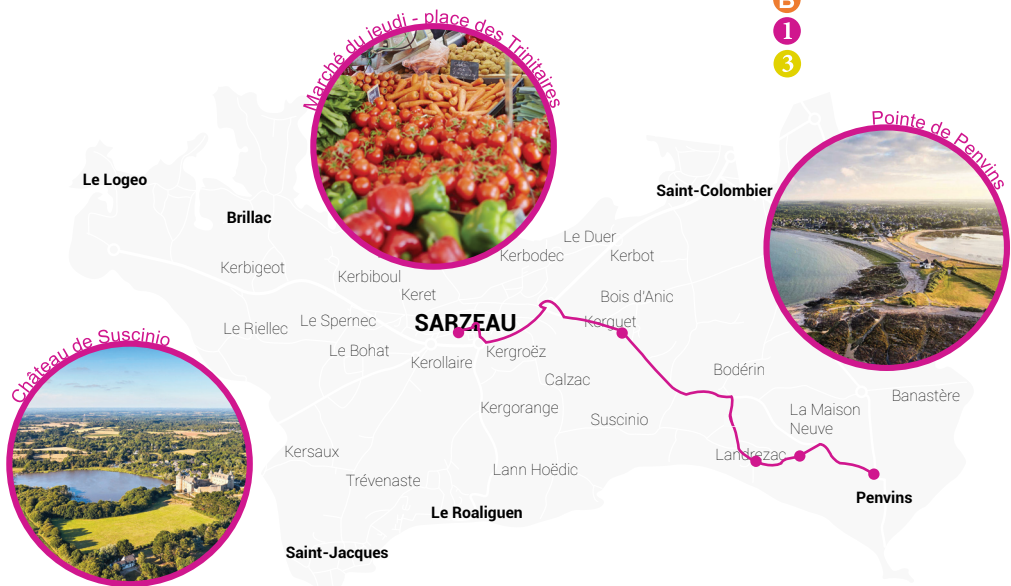

LIGNE 1

PENVINS - MÉDIATHÈQUE

Vers Centre Ville

Tous les jeudis

Kerignard - parking relais	08:30	09:20	10:10	11:00	11:49
Chemin de la Cour	08:33	09:23	10:13	11:03	11:52
Landrézac - Fontaine	08:35	09:25	10:15	11:05	11:54
Impasse de Coët Namour	08:37	09:27	10:17	11:07	11:56
Kerguet	08:40	09:30	10:20	11:10	11:59
Médiathèque	08:46	09:36	10:26	11:16	12:05

Vers Penvins

Médiathèque	08:55	09:45	10:34	11:24	12:15
Kerguet	09:01	09:51	10:40	11:30	12:21
Impasse de Coët Namour	09:04	09:54	10:43	11:33	12:24
Landrézac - Fontaine	09:06	09:56	10:45	11:35	12:26
Chemin de la Cour	09:08	09:58	10:47	11:37	12:28
Kerignard - parking relais	09:11	10:01	10:50	11:40	12:31

NAVETTE ÉLECTRIQUE
55 PLACES